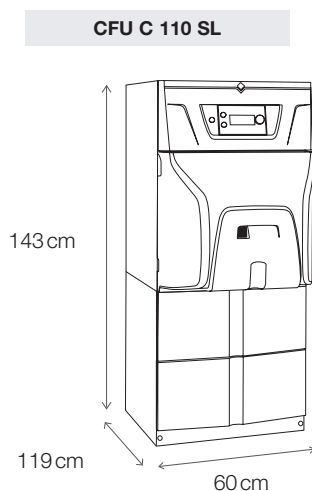

Afmetingen

Uw installateur

BDR Thermea Benelux (Remeha BV)
 Marchantstraat 55
 7332 AZ Apeldoorn - Nederland
www.dedietrich.be

Verdeeld door
 VAN MARCKE
 LAR Blok Z 5
 8511 Aalbeke - België
dedietrich@vanmarcke.be
www.vanmarcke.com