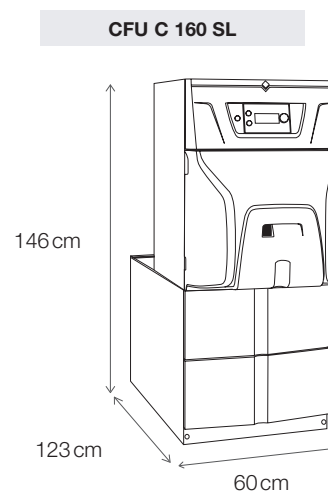

Afmetingen

Uw installateur

BDR Thermea Benelux (Remeha BV)
 Marchantstraat 55
 7332 AZ Apeldoorn - Nederland
www.dedietrich.be

Verdeeld door
 VAN MARCKE
 LAR Blok Z 5
 8511 Aalbeke - België
dedietrich@vanmarcke.be
www.vanmarcke.com