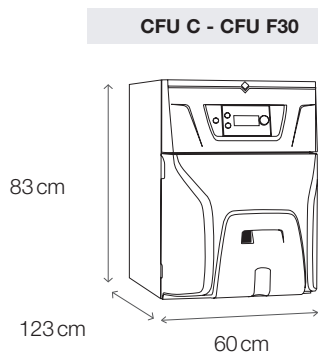

Afmetingen

Uw installateur

BDR Thermea Benelux (Remeha BV)
 Marchantstraat 55
 7332 AZ Apeldoorn - Nederland
www.dedietrich.be

Verdeeld door
 VAN MARCKE
 LAR Blok Z 5
 8511 Aalbeke - België
dedietrich@vanmarcke.be
www.vanmarcke.com